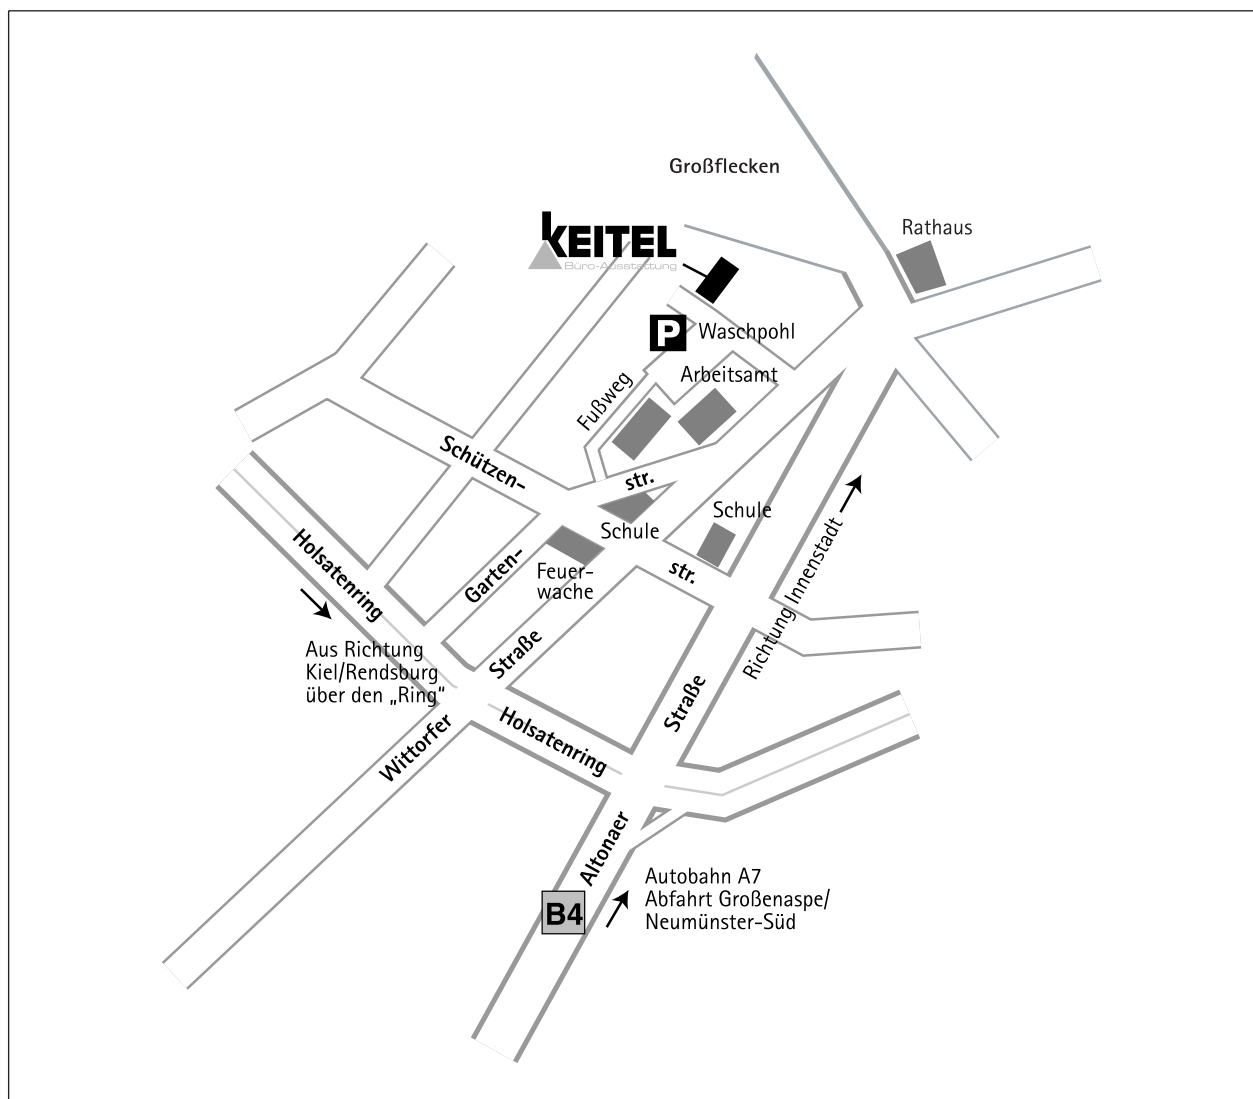

So kommen Sie zu uns:

Anreise über die A7:

Wir raten Ihnen, an der Abfahrt Neumünster-Süd die A7 zu verlassen. Sie kommen dann automatisch auf die Südumgehung, die Sie bitte gleich an der ersten Möglichkeit wieder verlassen, um dann in Richtung Neumünster zu fahren.

Sie befinden sich nun auf der Altonaer Straße, die an einer größeren Kreuzung auf den Ring mündet (Sie sehen gegenüber eine Aral-Tankstelle). Hier geht es nach links und an der nächsten Ampel wieder nach rechts. Fahren Sie an der Feuerwache vorbei und überqueren die nächste Kreuzung. Kurz hinter dem Arbeitsamt geht es nach links in den Waschpohl. Sie finden unser Gebäude nach ca. 200 Metern auf der rechten Seite.

Anreise aus Richtung Lübeck:

Fahren Sie vor dem Ortseingang von Neumünster nach links in Richtung Autobahn. Sie sind nun auf der Südumgehung, die Sie an der Abfahrt Altonaer Straße verlassen, um in Richtung Neumünster zu fahren. Von diesem Punkt an finden Sie gemäß der ersten Anleitung den Weg zu uns.

Anreise aus Richtung Plön:

Fahren Sie auf der Plöner Straße geradeaus. Am Rathaus müssen Sie links abbiegen und dann gleich wieder rechts in die Wittorfer Straße. Zu guter Letzt biegen Sie vor dem Arbeitsamt nach rechts in den Waschpohl ein. Nach ca. 200 Metern sehen Sie unser Gebäude auf der rechten Seite der Straße.